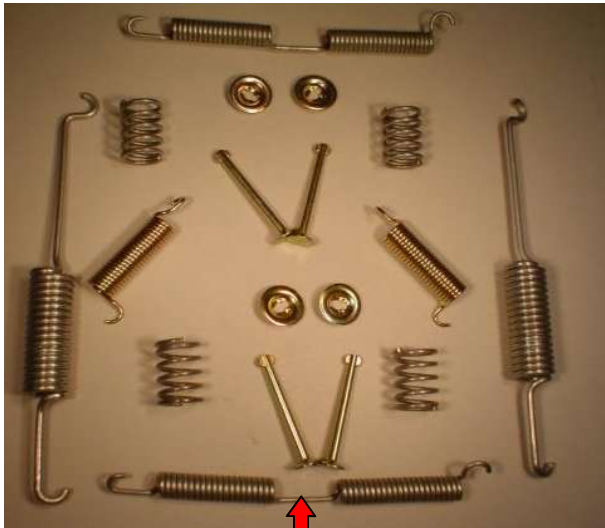

φ 228.6 x 40 BENDIX

Zestaw montażowy

Nr. katalogowy **0686**

**RENAULT**

Trafic (TE, VE) 10.80-09.94

φ 255.0 x 46 BENDIX

Zestaw montażowy

Nr. katalogowy **0687**