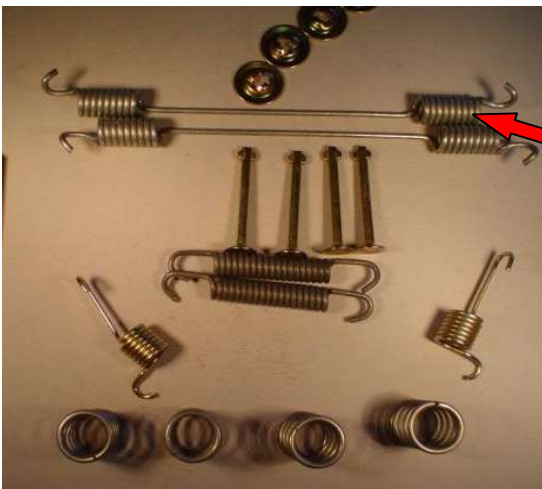

Zestaw montażowy

Nr. katalogowy **0682**

FIAT

Tempra St.Wagon 11.89-95
Tipo Turbo Diesel 88-95

φ 228.6 x 40 BENDIX