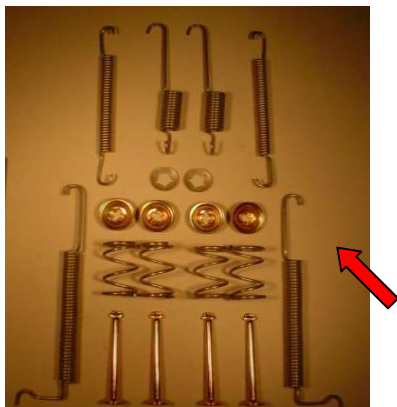

01.93-10.00

φ 203 x 44 LUCAS

Zestaw montażowy

Nr. katalogowy **0732**

**FORD**  
Mondeo

01.93-10.00

φ 228.6 x 44 LUCAS

Zestaw montażowy

Nr. katalogowy **0739**

**FIAT**  
Bravo, Brava  
Punto  
**LANCIA**  
Y

09.95-10.01  
01.93-

96-

φ 180.0 x 30 LOCKHEED

Zestaw montażowy

Nr. katalogowy **0744**

**OPEL**  
Vectra A  
**VAUXHALL**  
Cavalier