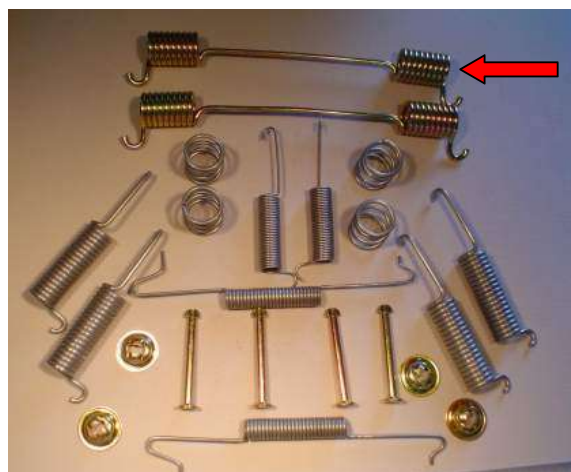

**PEUGEOT**

305

07.82-90

**TALBOT**

Solara

80-01.86

φ 228.0 x 40 BENDIX

Zestaw montażowy