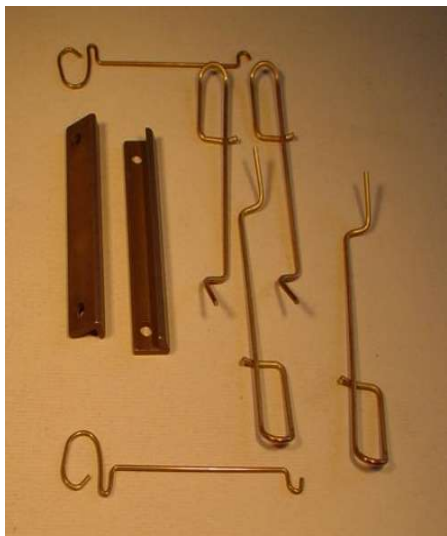

Zestaw montażowy

Nr. katalogowy

1070

RENAULT

R5 B 400, 401	10.84-
R5 C 400, 401	10.84-
R5 C 40 H	10.87-
R5 S 400, 401	10.84-
Clio B571,C571,S571	06.90-
Express F 400, F401	10.85-
Express F 404 France	10.84-09.86

Express F40 H

06.87-

BENDIX