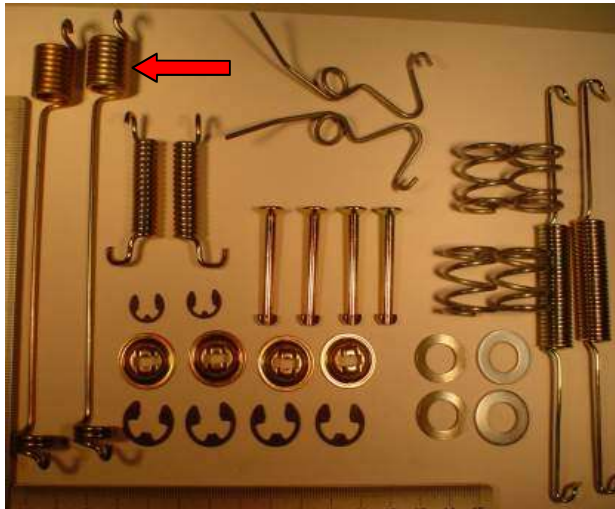

Zestaw montażowy

Nr. katalogowy **0641**

FORD

Transit 11.85-07.91

φ 228.6 x 44 LUCAS