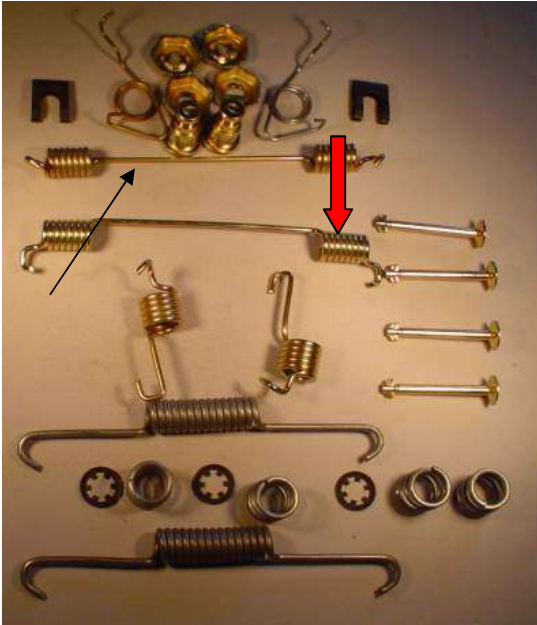

Zestaw montażowy

Nr. katalogowy **0626**

FORD

Fiesta

08.83-12.88

φ 177,8 x 32 LOCKHEED