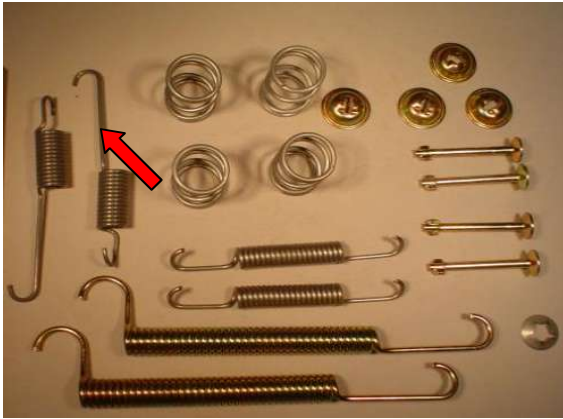

Zestaw montażowy

Nr. katalogowy **0746**

OPEL

Corsa B

93-08.00

VAUXHALL

Corsa

93-

φ 230.0 x 51 OPEL