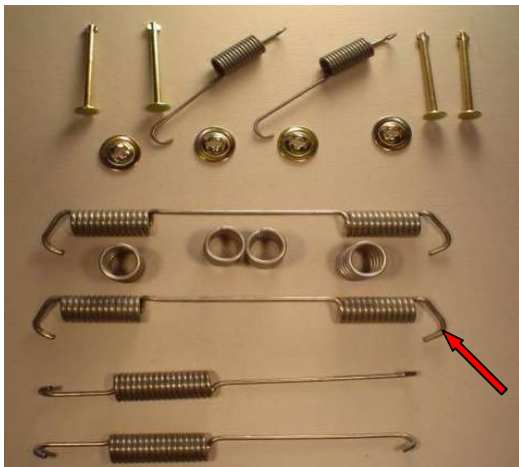

Zestaw montażowy

Nr. katalogowy **0689**

CITROEN

C25

01.83-94

FIAT

Ducato

01.83-93

Talento

03.89-

PEUGEOT

J5

83-

φ 254.0 x 56 LUCAS