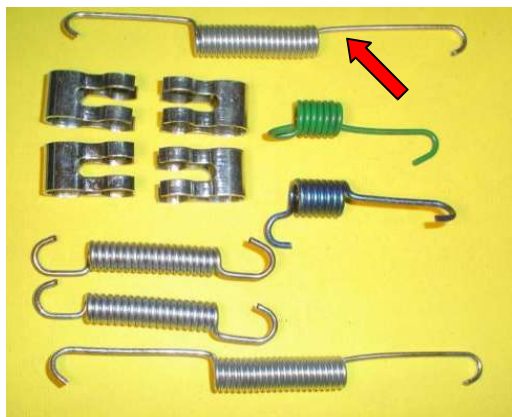

405

06.87-

Partner

97-

**RENAULT**

Espace

01.96-

φ 228.0 x 40 LUCAS