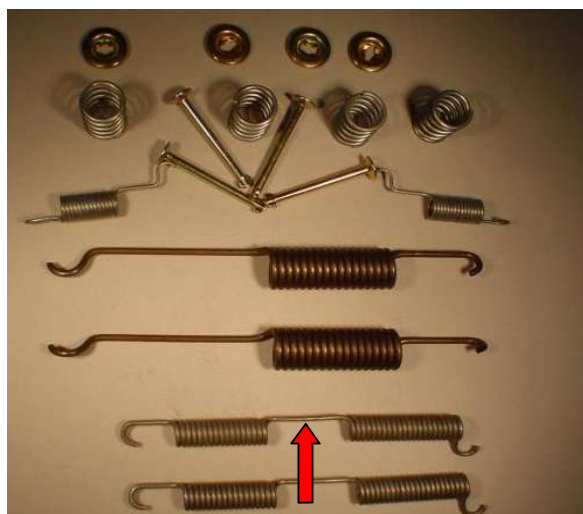

Nr. katalogowy **0726**

**SKODA**

Octavia

09.96-

**VW**

Passat

08.91-06.95

φ 230.0 x 32, φ 230.0 x 40 ATE