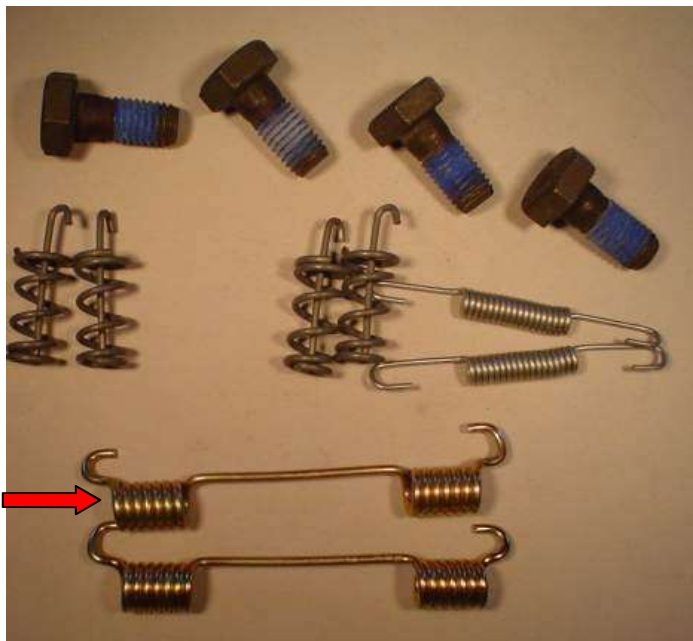

Zestaw montażowy

Nr. katalogowy **0622**

BMW

7-series/E38 94-09.95

MERCEDES - BENZ

A-class 98-
C-class 93-03.01
CL-class 07.96-09.99
CLK-class 04.97-
E-class 06.93-
SL-class 06.93-10.01
SLK-class 09.96-
W124 01.85-06.93
W201 09.82-06.93
Vito 03.93-

∅165 x 20 LUCAS