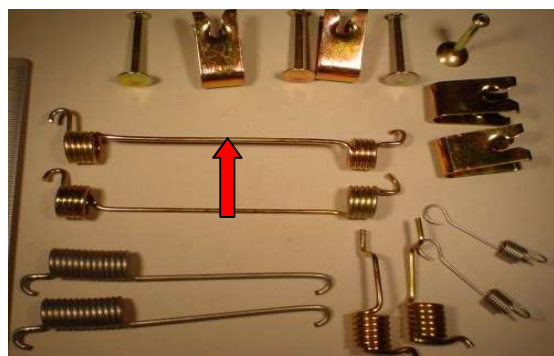

Zestaw montażowy

Nr. katalogowy **0731**

**FORD**

Escort

Fiesta

Mondeo

01.95-08.00

08.95-01.02