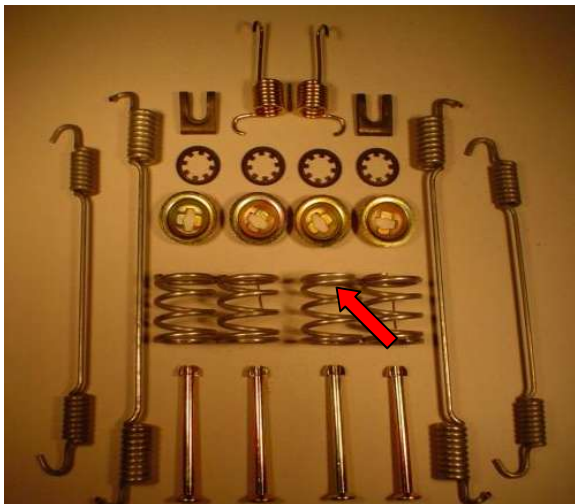

Zestaw montażowy

Nr. katalogowy **0747**

CITROEN

ZX

03.91-10.97

PEUGEOT

306

12.93-03.97

405

01.95-

φ 228.6 x 40 BENDIX, BOSCH