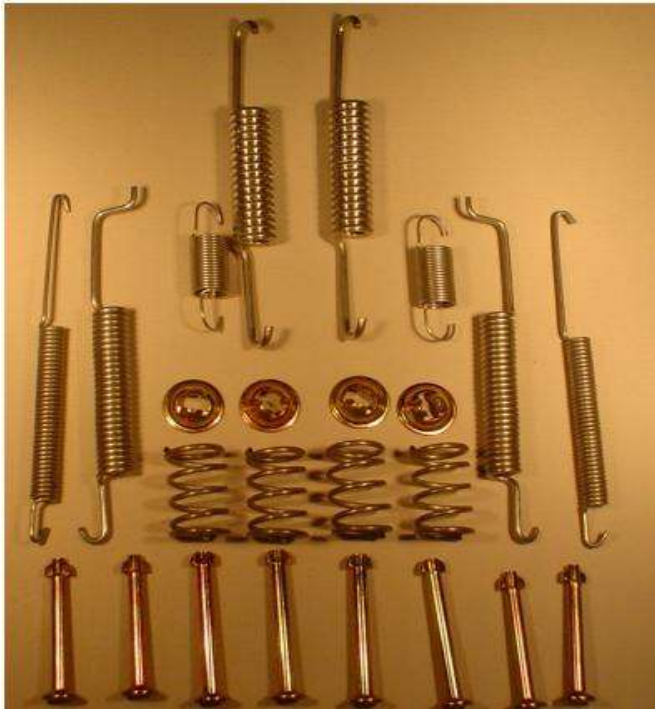

Zestaw montażowy

Nr. katalogowy **0569**

AUDI

80 08.78-07.86

SEAT

Arosa 05.97-

Cordoba, Ibiza 01.93-07.99

Toledo 07.91-11.93

VW

Derby 08.78-07.90

Golf, Jetta 08.78-10.91

Lupo 10.98-

Passat 08.78-03.88

Polo 08.78-10.99

Santana 08.81-07.85

Scirocco 08.78-07.92

φ 180.0 x 30 V.A.G