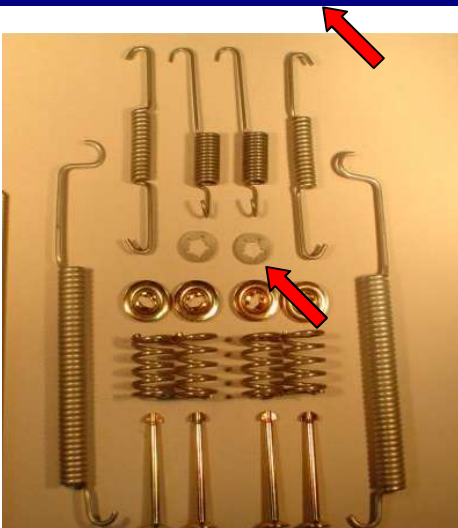

Zestaw montażowy

Nr. katalogowy **0756**

CITROEN

Berlingo

97-

PEUGEOT

405

06.87-

Partner

97-

RENAULT

Espace

01.96-

φ 228.0 x 40 LUCAS