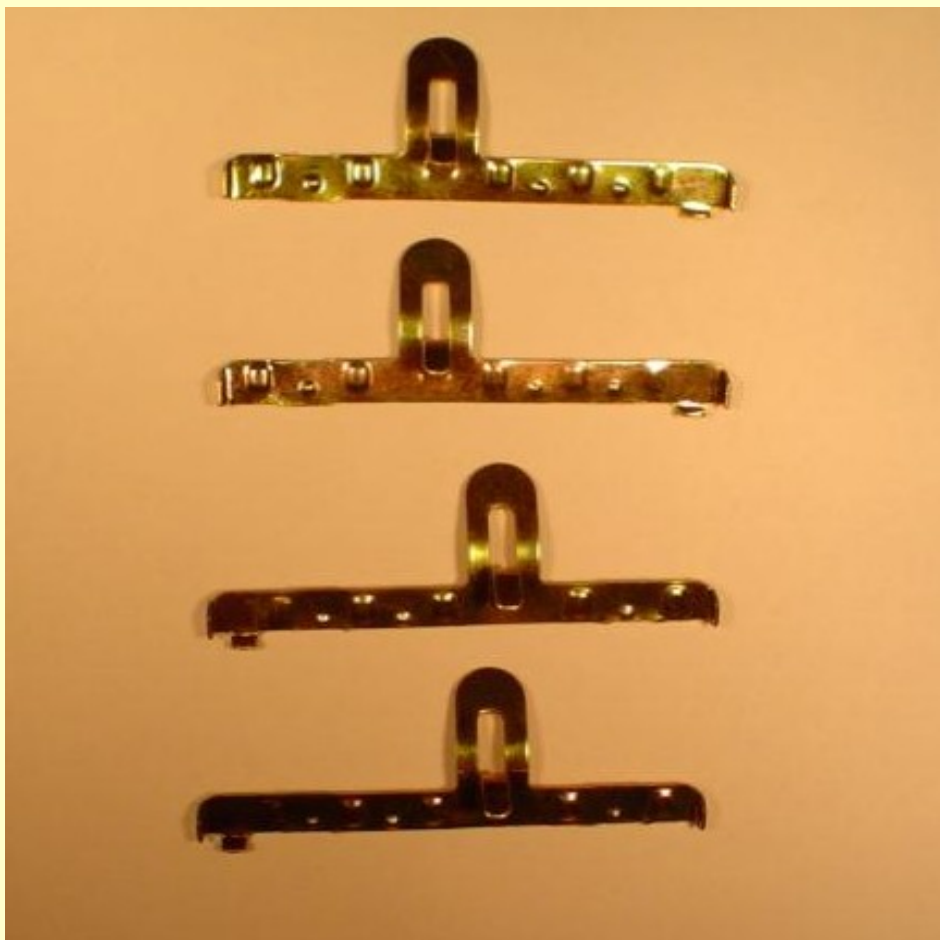

Zestaw montażowy

Nr. katalogowy **1048**

VW

Derby	03.85-07.90
Golf, Jetta	08.83-
Passat	08.84-03.88
Passat Limousine 1.6 except ABS	04.88-09.89
Polo	03.85-
Santana	08.84-07.85
Scirocco	12.83-07.92
Vento	11.91